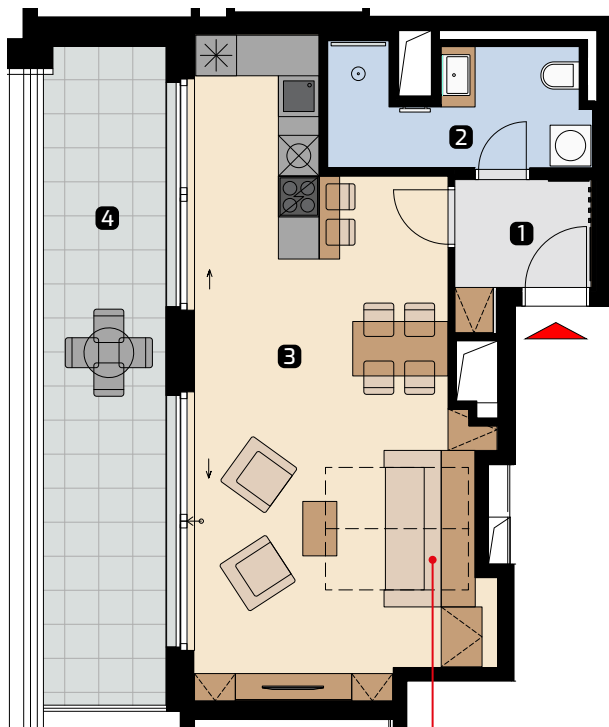

Seifertova
PRAGUE / PRAHA

Unit area
Výměra jednotky

1 hall předsíň	3,77 m ²
2 bathroom koupelna	6,53 m ²
3 living room obývací pokoj	34,90 m ²
Total / Celkem	45,20 m²
4 terrace terasa	19,69 m ²

All information in this document are informative and serve only for marketing purpose.

Day
Den

Night
Noc

sofa (folding double bed)
sofa (výklopné dvojlůžko)

folding double bed
výklopné dvojlůžko

Object orientation

Orientace objektu

Position on the floor

Pozice na podlaží