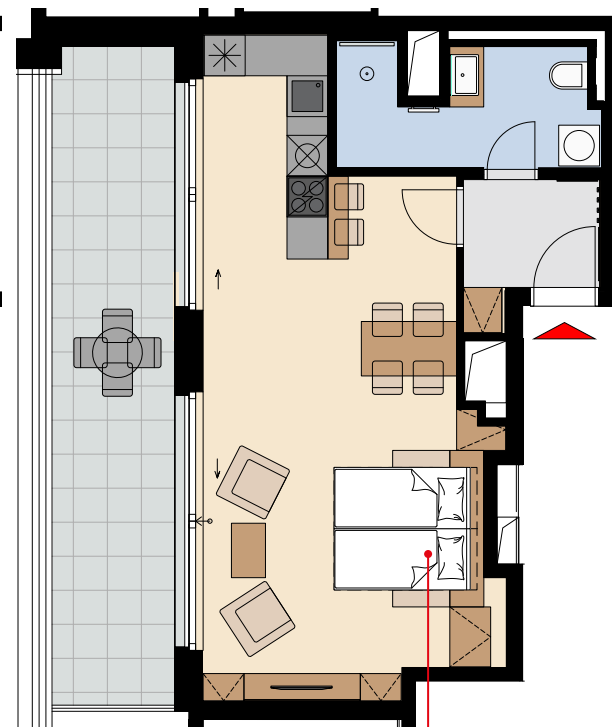

Seifertova
PRAGUE / PRAHA

Unit area
Výměra jednotky

1 hall předsíň	3,77 m ²
2 bathroom koupelna	6,53 m ²
3 living room obývací pokoj	34,90 m ²
Total / Celkem	45,20 m²
4 terrace terasa	19,69 m ²

All information in this document are informative and serve only for marketing purpose.

Day
Den

Night
Noc

sofa (folding double bed)
sofa (výklopné dvojlůžko)

folding double bed
výklopné dvojlůžko

Object orientation

Orientace objektu

Position on the floor

Pozice na podlaží