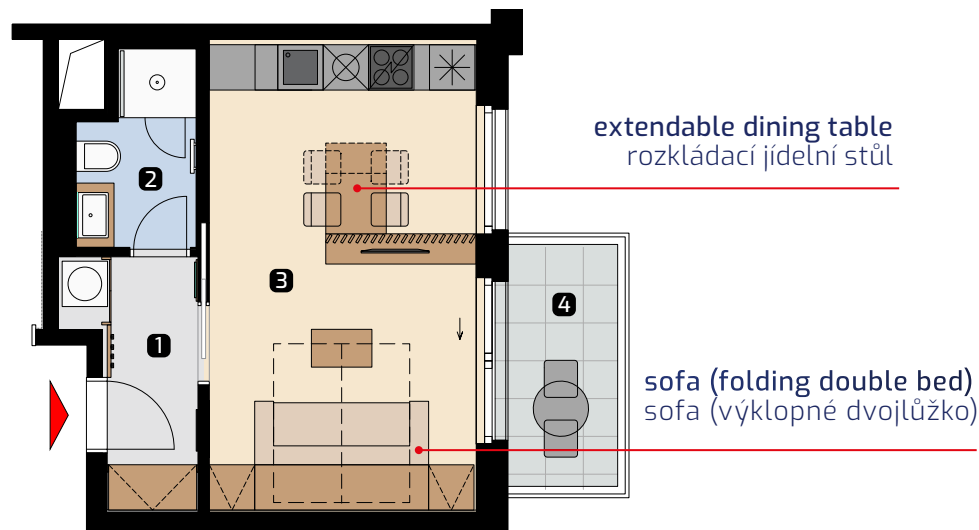

Seifertova
PRAGUE / PRAHA

Unit area
Výměra jednotky

1 hall předsíň	4,74 m ²
2 bathroom koupelna	3,84 m ²
3 living room obývací pokoj	22,25 m ²
Total / Celkem	30,83 m²
4 balcony balkon	5,08 m ²

All information in this document are informative and serve only for marketing purpose.

☎ +420 606 79 79 00

www.viktoria-apartments.cz

Object orientation

Orientace objektu

Position on the floor

Pozice na podlaží