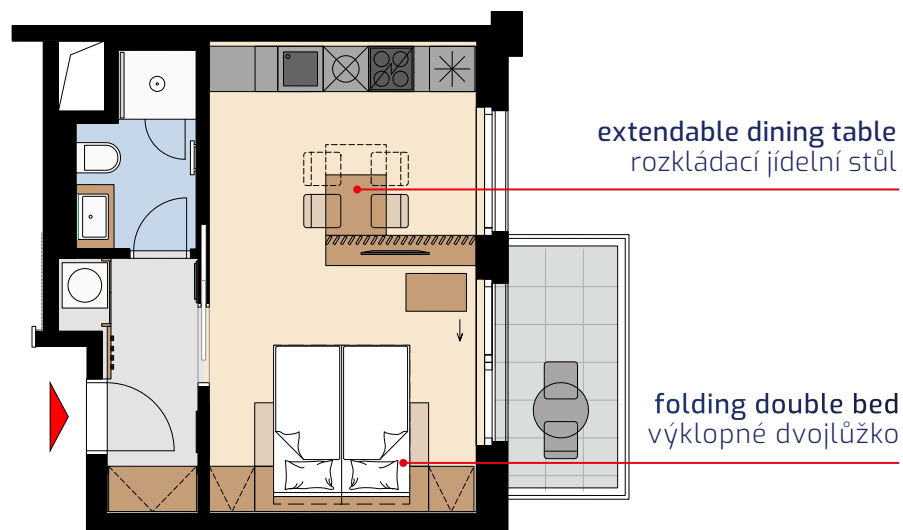

Seifertova
PRAGUE / PRAHA

Unit area
Výměra jednotky

1 hall předsíň	4,74 m ²
2 bathroom koupelna	3,84 m ²
3 living room obývací pokoj	22,25 m ²
Total / Celkem	30,83 m²
4 balcony balkon	5,08 m ²

All information in this document are informative and serve only for marketing purpose.

☎ +420 606 79 79 00

www.viktoria-apartments.cz

Object orientation

Orientace objektu

Position on the floor

Pozice na podlaží