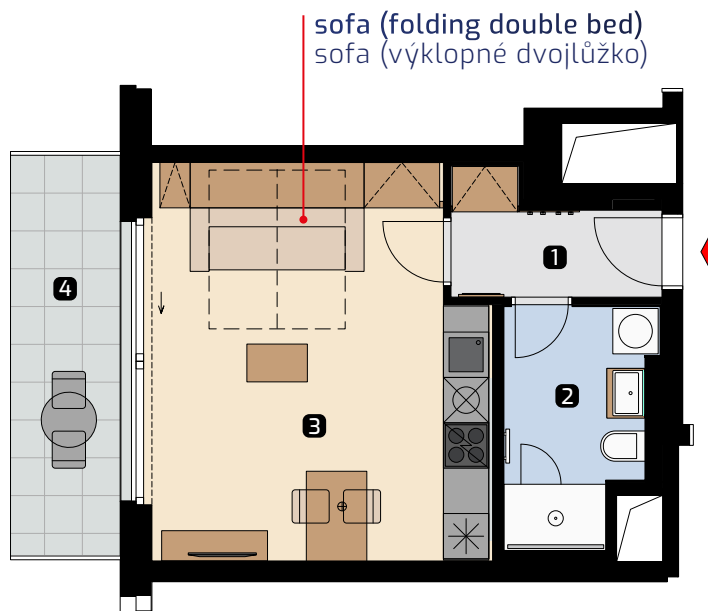

Seifertova
PRAGUE / PRAHA

Unit area
Výměra jednotky

1 hall předsíň	4,06 m ²
2 bathroom koupelna	5,93 m ²
3 living room obývací pokoj	22,76 m ²
Total / Celkem	32,75 m²
4 balcony balkon	8,39 m ²

All information in this document
are informative and serve only for
marketing purpose.

Object orientation

Orientace objektu

Position on the floor

Pozice na podlaží