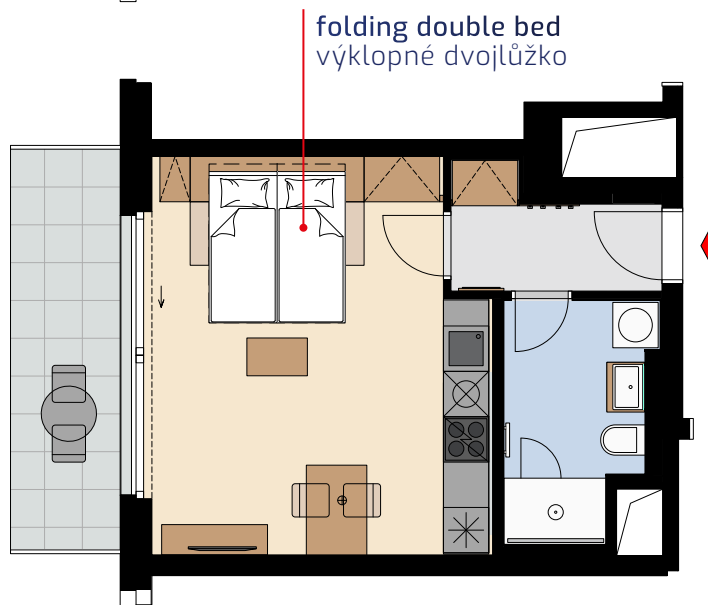

Seifertova
PRAGUE / PRAHA

Unit area
Výměra jednotky

1 hall předsíň	4,06 m ²
2 bathroom koupelna	5,93 m ²
3 living room obývací pokoj	22,76 m ²
Total / Celkem	32,75 m²
4 balcony balkon	8,39 m ²

All information in this document
are informative and serve only for
marketing purpose.

Object orientation

Orientace objektu

Position on the floor

Pozice na podlaží