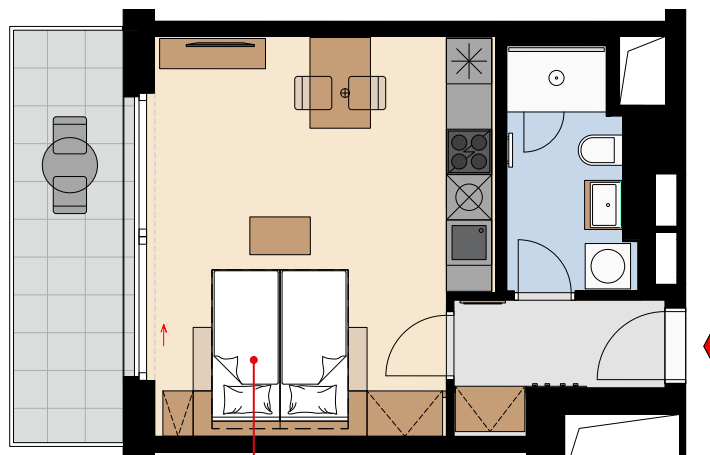

Seifertova
PRAGUE / PRAHA

Unit area
Výměra jednotky

1 hall předsíň	4,19 m ²
2 bathroom koupelna	5,13 m ²
3 living room obývací pokoj	22,97 m ²
Total / Celkem	32,29 m²
4 balcony balkon	8,61 m ²

All information in this document are informative and serve only for marketing purpose.

PROJECT OF **CTR**

sofa (folding double bed)
sofa (výklopné dvojlůžko)

folding double bed
výklopné dvojlůžko

Object orientation

Orientace objektu

Position on the floor

Pozice na podlaží