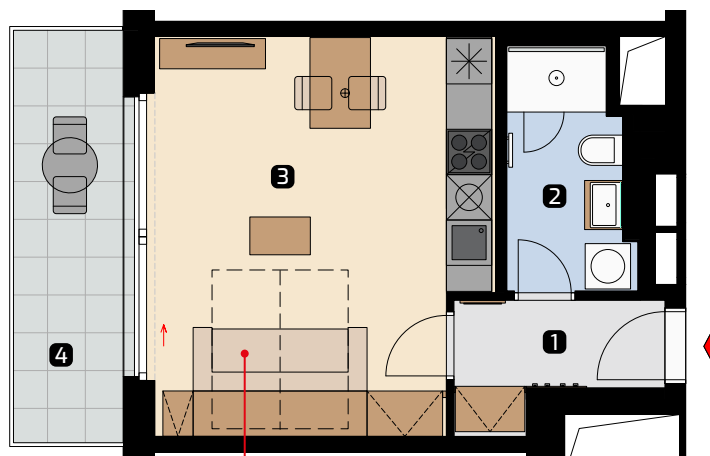

Seifertova
PRAGUE / PRAHA

Unit area
Výměra jednotky

1 hall předsíň	4,19 m ²
2 bathroom koupelna	5,13 m ²
3 living room obývací pokoj	22,97 m ²
Total / Celkem	32,29 m²
4 balcony balkon	8,61 m ²

All information in this document are informative and serve only for marketing purpose.

PROJECT OF **CTR**

sofa (folding double bed)
sofa (výklopné dvojlůžko)

folding double bed
výklopné dvojlůžko

Object orientation

Orientace objektu

Position on the floor

Pozice na podlaží