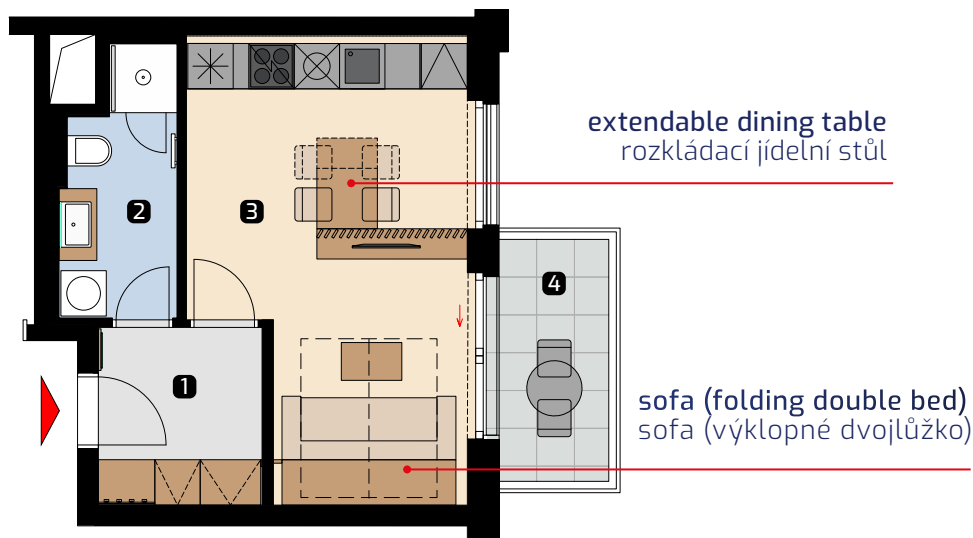

Seifertova 2919/12
PRAGUE / PRAHA

Unit area
Výměra jednotky

1 hall předsíň	5,23 m²
2 bathroom koupelna	5,17 m²
3 living room obývací pokoj	20,50 m²
Total / Celkem	30,90 m²
4 balcony balkon	5,08 m²

All information in this document
are informative and serve only for
marketing purpose.

Všechny informace v tomto dokumentu
mají pouze obecnou informativní povahu
a slouží pouze k marketingovým účelům.

CTR Atmospherica Jets s.r.o.

Seifertova 2919/12, 130 00 Praha 3

✉ rental@viktoria-apartments.cz

☎ +420 606 79 79 00

www.viktoria-apartments.cz