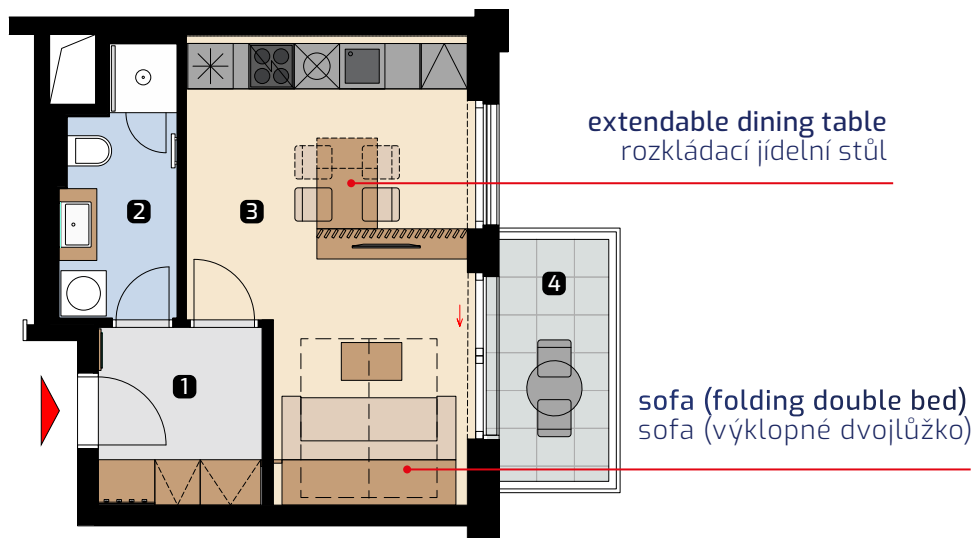

Seifertova
PRAGUE / PRAHA

Unit area
Výměra jednotky

1 hall předsíň	5,23 m ²
2 bathroom koupelna	5,17 m ²
3 living room obývací pokoj	20,50 m ²
Total / Celkem	30,90 m²
4 balcony balkon	5,08 m ²

All information in this document are informative and serve only for marketing purpose.

☎ +420 606 79 79 00

www.viktoria-apartments.cz

0 1 2 3 4 5m

Object orientation

Orientace objektu

Position on the floor

Pozice na podlaží