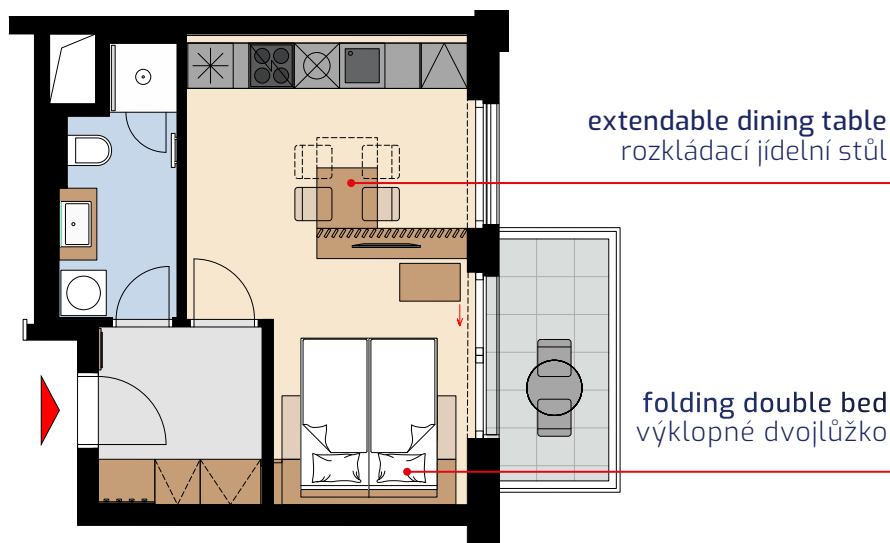

Seifertova 2919/12
PRAGUE / PRAHA

Unit area
Výměra jednotky

1 hall předsíň	5,23 m²
2 bathroom koupelna	5,17 m²
3 living room obývací pokoj	20,50 m²
Total / Celkem	30,90 m²
4 balcony balkon	5,08 m²

All information in this document
are informative and serve only for
marketing purpose.

Všechny informace v tomto dokumentu
mají pouze obecnou informativní povahu
a slouží pouze k marketingovým účelům.

CTR Atmospherica Jets s.r.o.

Seifertova 2919/12, 130 00 Praha 3

✉ rental@viktoria-apartments.cz

☎ +420 606 79 79 00

www.viktoria-apartments.cz