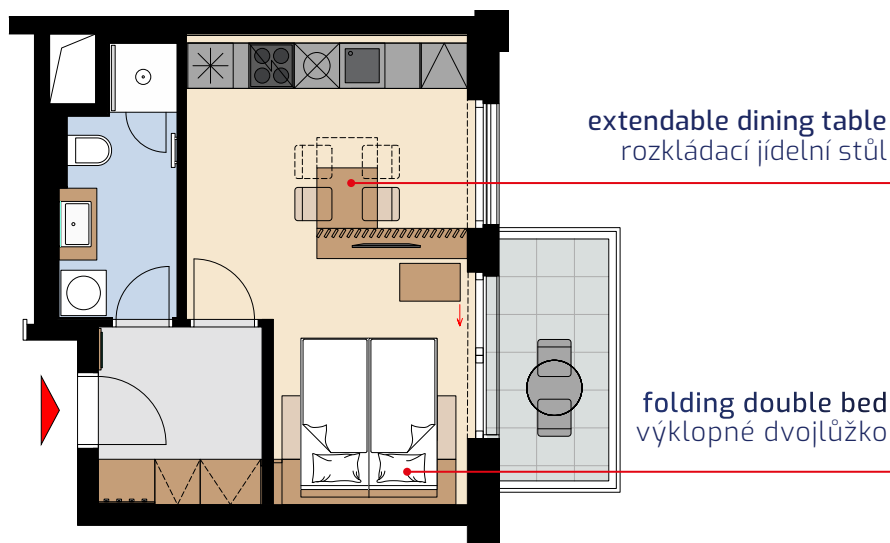

Seifertova
PRAGUE / PRAHA

Unit area
Výměra jednotky

1 hall předsíň	5,23 m ²
2 bathroom koupelna	5,17 m ²
3 living room obývací pokoj	20,50 m ²
Total / Celkem	30,90 m²
4 balcony balkon	5,08 m ²

All information in this document are informative and serve only for marketing purpose.

☎ +420 606 79 79 00

www.viktoria-apartments.cz

0 1 2 3 4 5m

Object orientation

Orientace objektu

Position on the floor

Pozice na podlaží