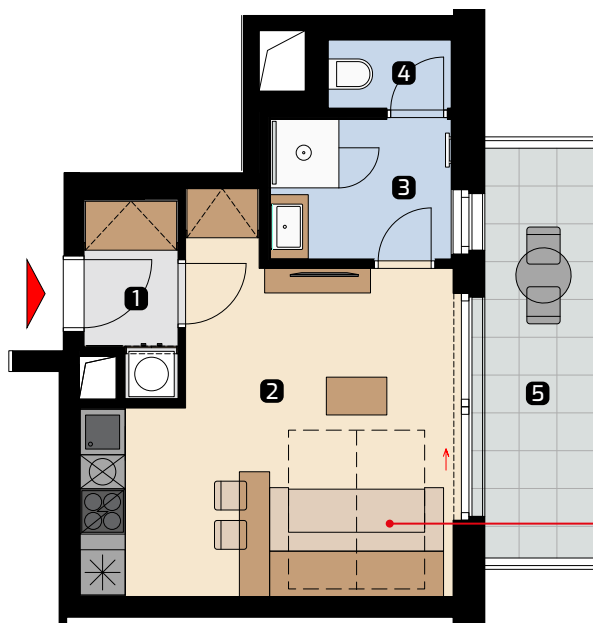

Seifertova
PRAGUE / PRAHA

Unit area
Výměra jednotky

1 hall předsíň	2,99 m ²
2 living room obývací pokoj	20,26 m ²
3 bathroom koupelna	4,79 m ²
4 WC WC	1,59 m ²
Total / Celkem	29,63 m²
5 balcony balkon	8,47 m ²

Francouzská 454/74 | 10100 Praha 10

✉ rental@viktoria-apartments.cz

☎ +420 606 79 79 00

www.viktoria-apartments.cz

sofa (folding double bed)
sofa (výklopné dvojlůžko)

folding double bed
výklopné dvojlůžko

Object orientation

Orientace objektu

Position on the floor

Pozice na podlaží

© 11/2021