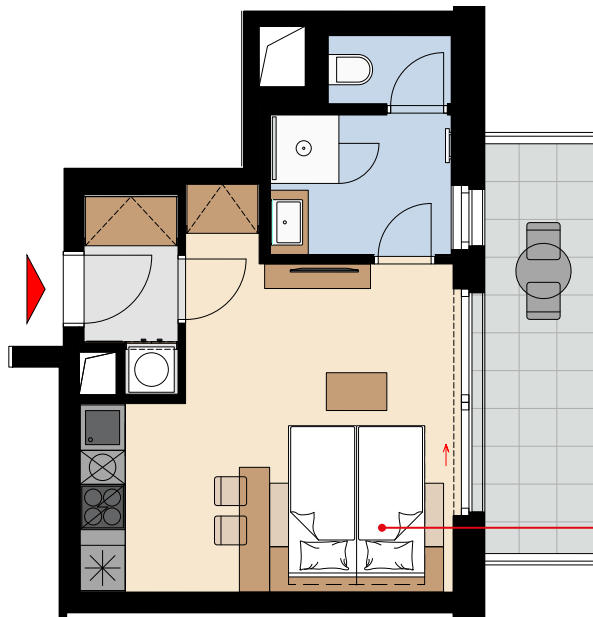

Seifertova
PRAGUE / PRAHA

Unit area
Výměra jednotky

1 hall předsíň	2,99 m ²
2 living room obývací pokoj	20,26 m ²
3 bathroom koupelna	4,79 m ²
4 WC WC	1,59 m ²
Total / Celkem	29,63 m²
5 balcony balkon	8,47 m ²

Francouzská 454/74 | 10100 Praha 10

✉ rental@viktoria-apartments.cz

☎ +420 606 79 79 00

www.viktoria-apartments.cz

sofa (folding double bed)
sofa (výklopné dvojlůžko)

folding double bed
výklopné dvojlůžko

Object orientation

Orientace objektu

Position on the floor

Pozice na podlaží

© 11/2021