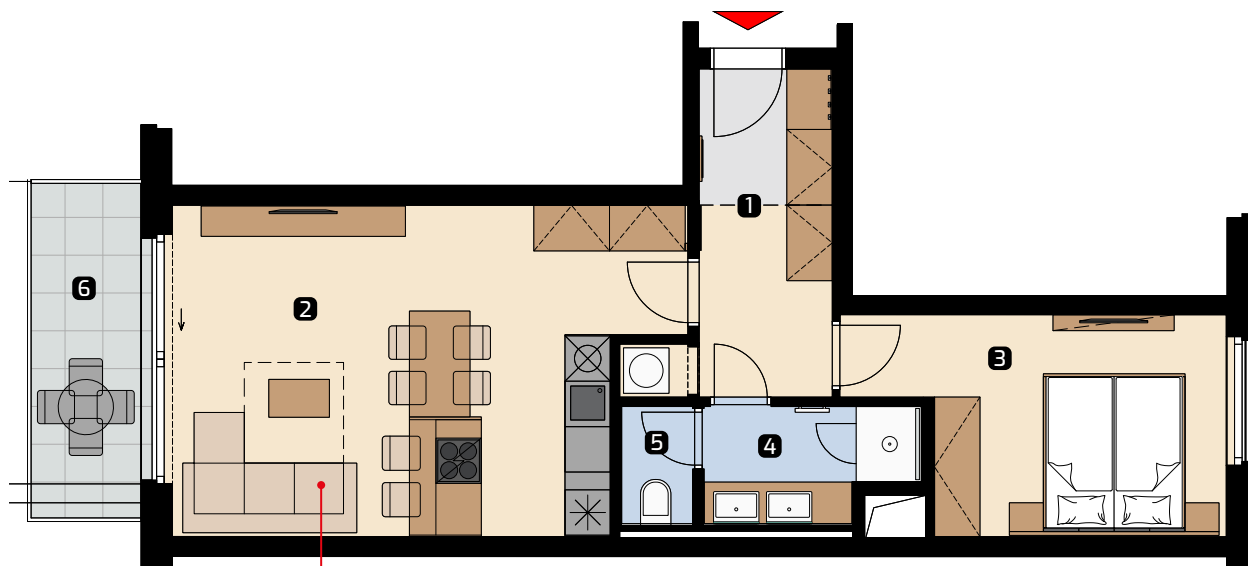

 Seifertova
PRAGUE / PRAHA
Unit area
 Výměra jednotky

1 hall předsíň	8,57 m ²
2 living room obývací pokoj	27,48 m ²
3 bedroom ložnice	12,62 m ²
4 bathroom koupelna	4,31 m ²
5 toilet WC	1,58 m ²
Total / Celkem	54,56 m²
6 balcony balkon	7,05 m ²

extendable sofa
 rozkládací pohovka

Object orientation

Orientace objektu

Position on the floor

Pozice na podlaží

© 11/2021