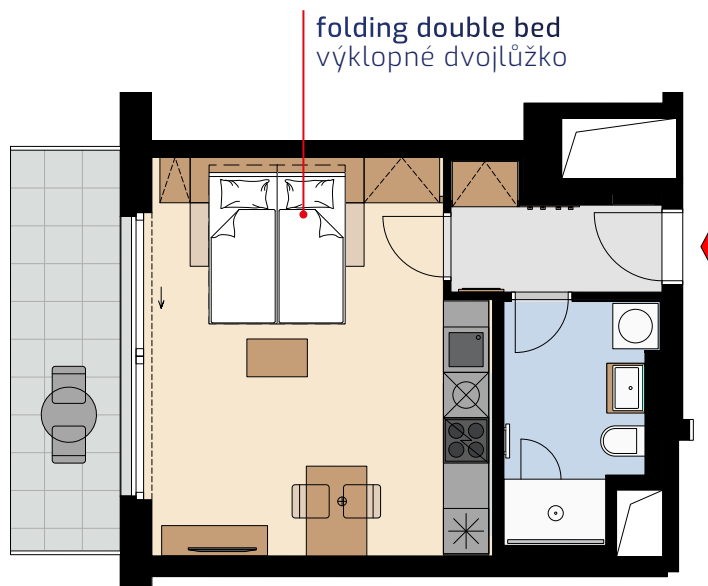

Seifertova
PRAGUE / PRAHA

Unit area
Výměra jednotky

1 hall předsíň	4,06 m ²
2 bathroom koupelna	5,93 m ²
3 living room obývací pokoj	22,76 m ²
Total / Celkem	32,75 m²
4 balcony balkon	8,39 m ²

All information in this document are informative and serve only for marketing purpose.

Object orientation

Orientace objektu

Position on the floor

Pozice na podlaží