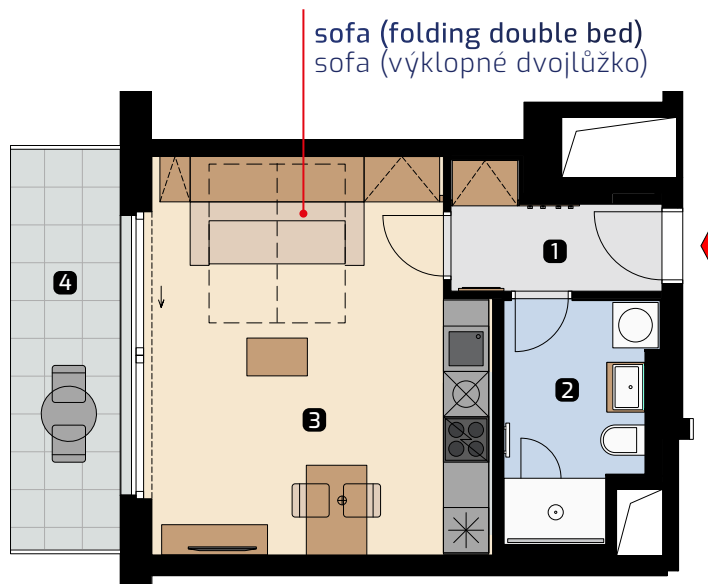

Seifertova
PRAGUE / PRAHA

Unit area
Výměra jednotky

1 hall předsíň	4,06 m ²
2 bathroom koupelna	5,93 m ²
3 living room obývací pokoj	22,76 m ²
Total / Celkem	32,75 m²
4 balcony balkon	8,39 m ²

All information in this document are informative and serve only for marketing purpose.

Object orientation

Orientace objektu

Position on the floor

Pozice na podlaží