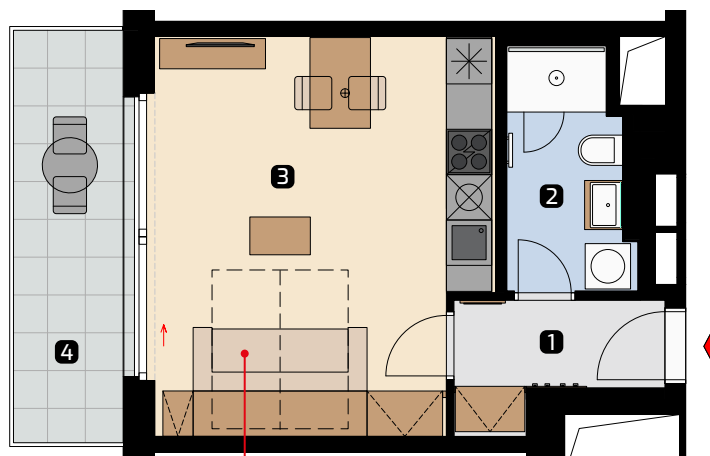

 Seifertova  
PRAGUE / PRAHA

Unit area  
Výměra jednotky

1 hall předsíň	4,19 m <sup>2</sup>
2 bathroom koupelna	5,13 m <sup>2</sup>
3 living room obývací pokoj	22,97 m <sup>2</sup>
<b>Total / Celkem</b>	<b>32,29 m<sup>2</sup></b>
4 balcony balkon	8,61 m <sup>2</sup>

sofa (folding double bed)  
sofa (výklopné dvojlůžko)

folding double bed  
výklopné dvojlůžko

Object orientation

Orientace objektu

Position on the floor

Pozice na podlaží