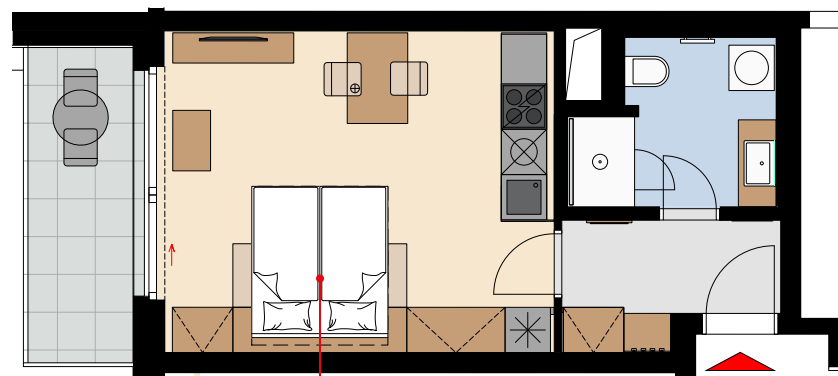

 Seifertova
PRAGUE / PRAHA

 Unit area
Výměra jednotky

1 hall předsíň	4,51 m ²
2 bathroom koupelna	5,62 m ²
3 living room obývací pokoj	22,12 m ²
Total / Celkem	32,25 m²
4 balcony balkon	6,49 m ²

 Day
Den

 sofa (folding double bed)
sofa (výklopné dvojlůžko)

 Night
Noc

 folding double bed
výklopné dvojlůžko

Object orientation

Orientace objektu

Position on the floor

Pozice na podlaží

 All information in this document
are informative and serve only for
marketing purpose.