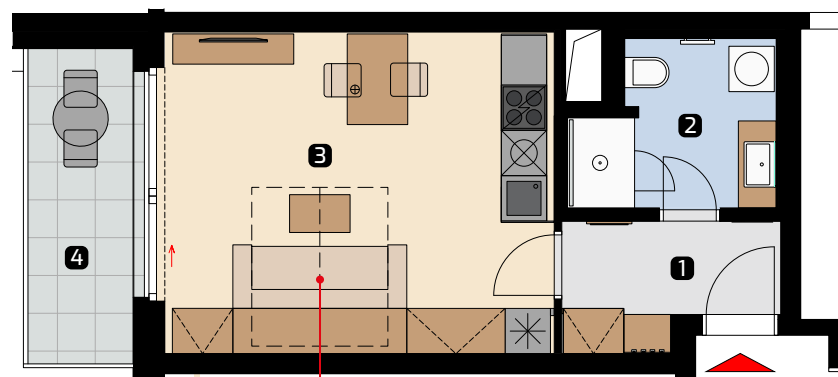

 Seifertova
PRAGUE / PRAHA

 Unit area
Výměra jednotky

1 hall předsíň	4,51 m ²
2 bathroom koupelna	5,62 m ²
3 living room obývací pokoj	22,12 m ²
Total / Celkem	32,25 m²
4 balcony balkon	6,49 m ²

 Day
Den

 sofa (folding double bed)
sofa (výklopné dvojlůžko)

 Night
Noc

 folding double bed
výklopné dvojlůžko

Object orientation

Orientace objektu

Position on the floor

Pozice na podlaží

 All information in this document
are informative and serve only for
marketing purpose.