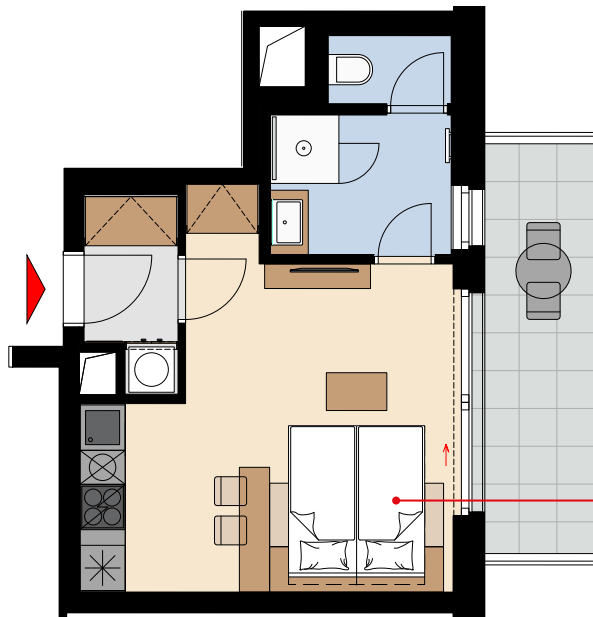

Seifertova  
PRAGUE / PRAHA

Unit area  
Výměra jednotky

1 hall předsíň	2,99 m <sup>2</sup>
2 living room obývací pokoj	20,26 m <sup>2</sup>
3 bathroom koupelna	4,79 m <sup>2</sup>
4 WC WC	1,59 m <sup>2</sup>
<b>Total / Celkem</b>	<b>29,63 m<sup>2</sup></b>
5 balcony balkon	8,47 m <sup>2</sup>

sofa (folding double bed)  
sofa (výklopné dvojlůžko)

folding double bed  
výklopné dvojlůžko

Object orientation  
Orientace objektu

Position on the floor  
Pozice na podlaží