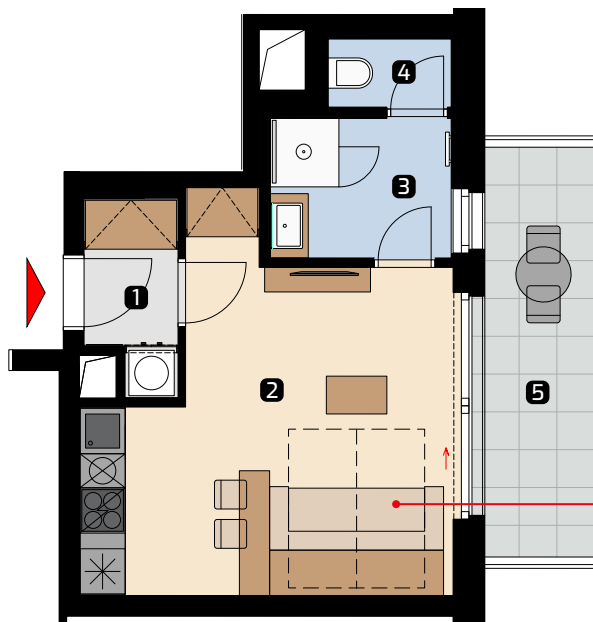

Seifertova 2919/12  
PRAGUE / PRAHA

Unit area  
Výměra jednotky

1 hall předsíň	2,99 m <sup>2</sup>
2 living room obývací pokoj	20,26 m <sup>2</sup>
3 bathroom koupelna	4,79 m <sup>2</sup>
4 WC WC	1,59 m <sup>2</sup>
<b>Total / Celkem</b>	<b>29,63 m<sup>2</sup></b>
5 balcony balkon	8,47 m <sup>2</sup>

sofa (folding double bed)  
sofa (výklopné dvojlůžko)

folding double bed  
výklopné dvojlůžko

Object orientation  
Orientace objektu

Position on the floor  
Pozice na podlaží