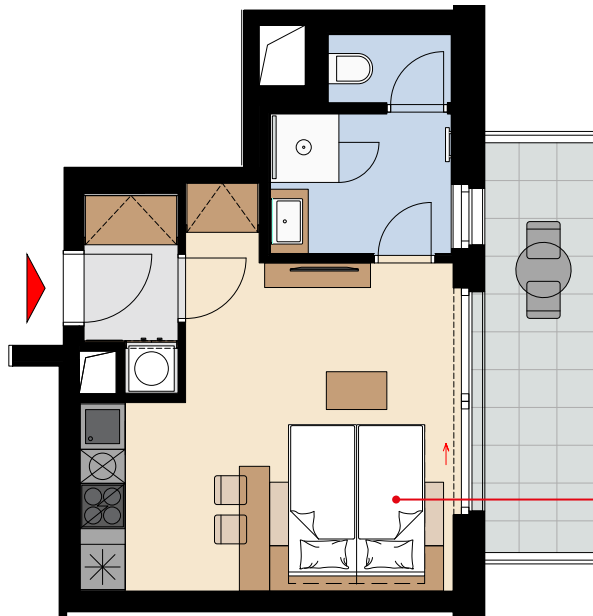

Seifertova 2919/12  
PRAGUE / PRAHA

Unit area  
Výměra jednotky

1 hall předsíň	2,99 m <sup>2</sup>
2 living room obývací pokoj	20,26 m <sup>2</sup>
3 bathroom koupelna	4,79 m <sup>2</sup>
4 WC WC	1,59 m <sup>2</sup>
<b>Total / Celkem</b>	<b>29,63 m<sup>2</sup></b>
5 balcony balkon	8,47 m <sup>2</sup>

sofa (folding double bed)  
sofa (výklopné dvojlůžko)

folding double bed  
výklopné dvojlůžko

Object orientation  
Orientace objektu

Position on the floor  
Pozice na podlaží