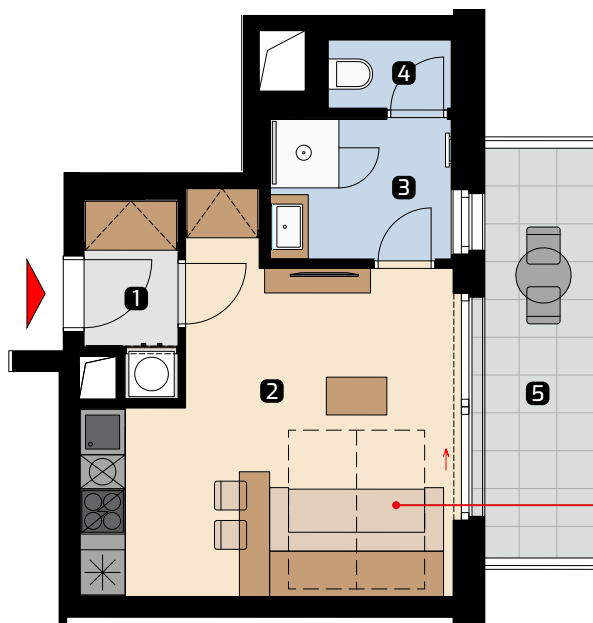

Seifertova  
PRAGUE / PRAHA

Unit area  
Výměra jednotky

1 hall předsíň	2,99 m <sup>2</sup>
2 living room obývací pokoj	20,26 m <sup>2</sup>
3 bathroom koupelna	4,79 m <sup>2</sup>
4 WC WC	1,59 m <sup>2</sup>
<b>Total / Celkem</b>	<b>29,63 m<sup>2</sup></b>
5 balcony balkon	8,47 m <sup>2</sup>

sofa (folding double bed)  
sofa (výklopné dvojlůžko)

folding double bed  
výklopné dvojlůžko

Object orientation  
Orientace objektu

Position on the floor  
Pozice na podlaží