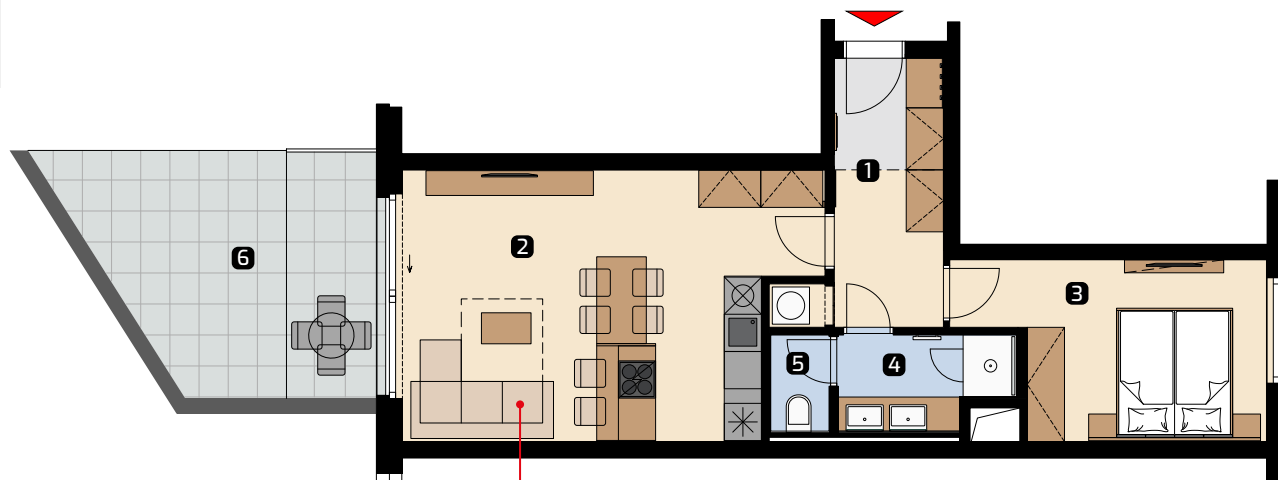

 Seifertova
PRAGUE / PRAHA
Unit area
 Výměra jednotky

1 hall předsíň	8,57 m²
2 living room obývací pokoj	27,48 m²
3 bedroom ložnice	12,87 m²
4 bathroom koupelna	4,31 m²
5 toilet WC	1,58 m²
Total / Celkem	54,81 m²
6 terrace terasa	17,33 m²

 extendable sofa
 rozkládací pohovka

Object orientation

Orientace objektu

Position on the floor

Pozice na podlaží

CTR Viktoria Center s.r.o.
 Francouzská 454/74 | 10100 Praha 10
 ✉ rental@viktoria-apartments.cz
 ☎ +420 606 79 79 00
 www.viktoria-apartments.cz