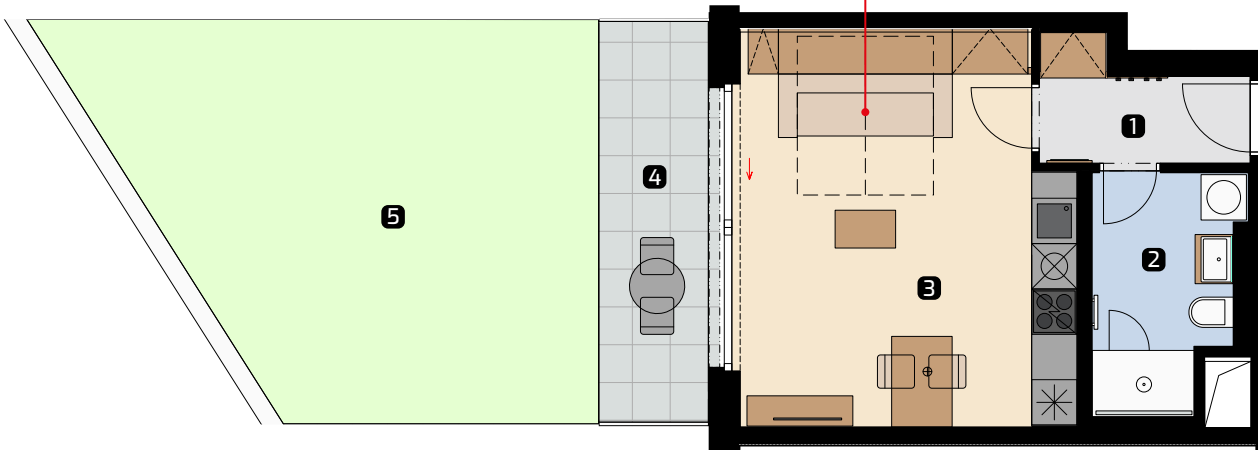

Day
Den

Object orientation

Orientace objektu

 Seifertova
PRAGUE / PRAHA
Unit area
Výměra jednotky

1 hall předsíň	3,88 m²
2 bathroom koupelna	5,93 m²
3 living room obývací pokoj	22,76 m²
Total / Celkem	32,57 m²
4 terrace terasa	7,61 m²
5 green terrace zatravněná terasa	31,38 m²

Night
Noc

Position on the floor

Pozice na podlaží

All information in this document are informative and serve only for marketing purpose.

Všechny informace v tomto dokumentu mají pouze obecnou informativní povahu a slouží pouze k marketingovým účelům.