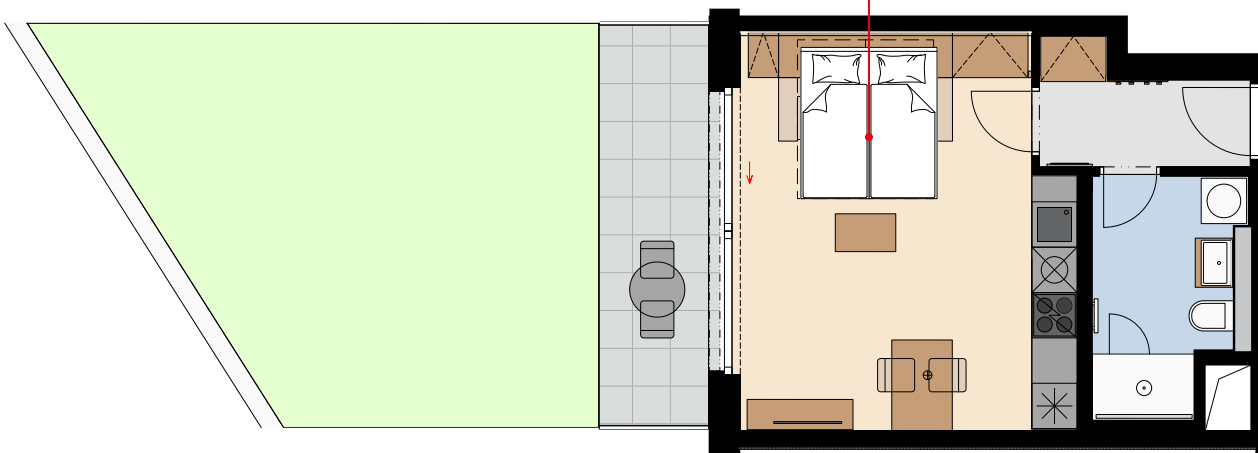

Day
Den

Object orientation

Orientace objektu

 Seifertova
PRAGUE / PRAHA
Unit area
Výměra jednotky

1 hall předsíň	3,88 m²
2 bathroom koupelna	5,93 m²
3 living room obývací pokoj	22,76 m²
Total / Celkem	32,57 m²
4 terrace terasa	7,61 m²
5 green terrace zatravněná terasa	31,38 m²

Night
Noc

Position on the floor

Pozice na podlaží

All information in this document are informative and serve only for marketing purpose.

Všechny informace v tomto dokumentu mají pouze obecnou informativní povahu a slouží pouze k marketingovým účelům.