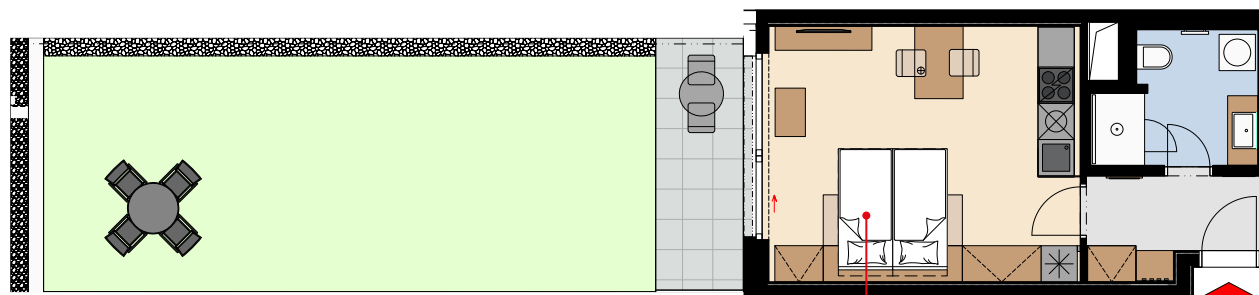

 Seifertova
PRAGUE / PRAHA
Unit area
 Výměra jednotky

1 hall předsíň	4,51 m ²
2 bathroom koupelna	5,62 m ²
3 living room obývací pokoj	22,12 m ²
Total / Celkem	32,25 m²
4 terrace terasa	6,01 m ²
5 green terrace zatravněná terasa	42,50 m ²

Day
 Den

 sofa (folding double bed)
 sofa (výklopné dvojlůžko)

Night
 Noc

 folding double bed
 výklopné dvojlůžko

Object orientation

Orientace objektu

Position on the floor

Pozice na podlaží