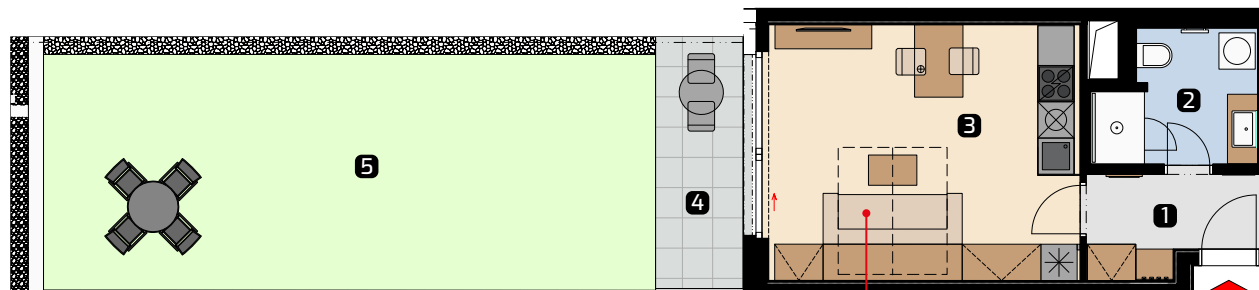

 Seifertova
PRAGUE / PRAHA
Unit area
 Výměra jednotky

1 hall předsíň	4,51 m ²
2 bathroom koupelna	5,62 m ²
3 living room obývací pokoj	22,12 m ²
Total / Celkem	32,25 m²
4 terrace terasa	6,01 m ²
5 green terrace zatravněná terasa	42,50 m ²

Day
 Den

 sofa (folding double bed)
 sofa (výklopné dvojlůžko)

Night
 Noc

 folding double bed
 výklopné dvojlůžko

Object orientation

Orientace objektu

Position on the floor

Pozice na podlaží