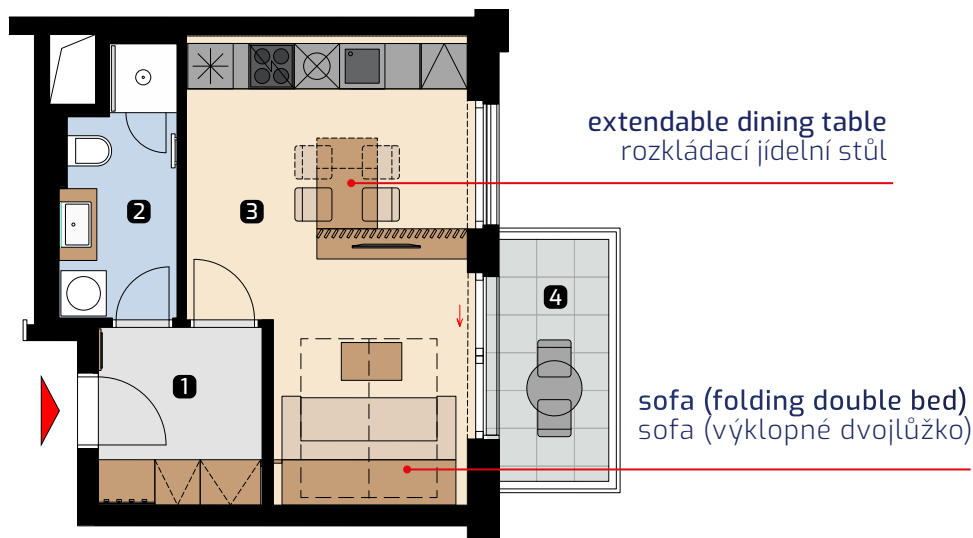

Seifertova 2919/12
PRAGUE / PRAHA

Unit area
Výměra jednotky

1 hall předsíň	5,23 m ²
2 bathroom koupelna	5,17 m ²
3 living room obývací pokoj	20,50 m ²
Total / Celkem	30,90 m²
4 balcony balkon	5,08 m ²

All information in this document
are informative and serve only for
marketing purpose.

☎ +420 606 79 79 00

www.viktoria-apartments.cz

Object orientation

Orientace objektu

Position on the floor

Pozice na podlaží