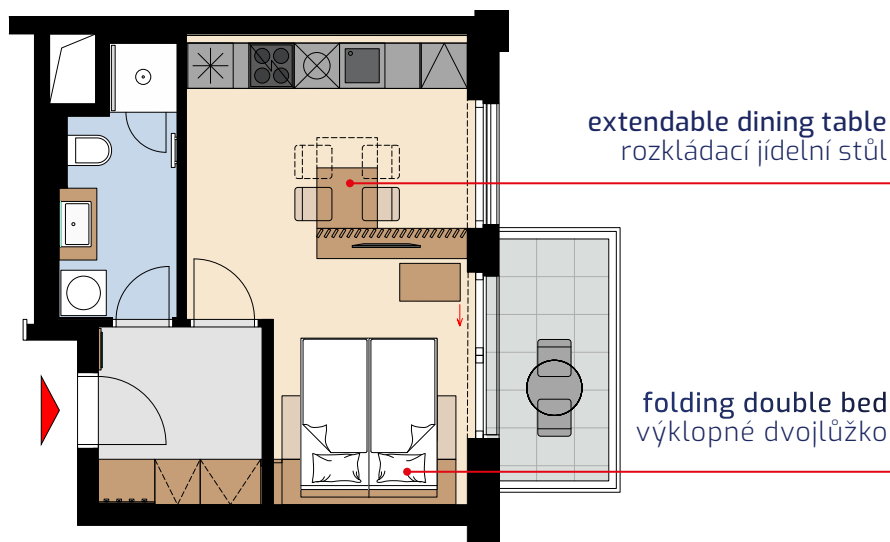

Seifertova 2919/12
PRAGUE / PRAHA

Unit area
Výměra jednotky

1 hall předsíň	5,23 m ²
2 bathroom koupelna	5,17 m ²
3 living room obývací pokoj	20,50 m ²
Total / Celkem	30,90 m²
4 balcony balkon	5,08 m ²

All information in this document
are informative and serve only for
marketing purpose.

☎ +420 606 79 79 00

www.viktoria-apartments.cz

Object orientation

Orientace objektu

Position on the floor

Pozice na podlaží