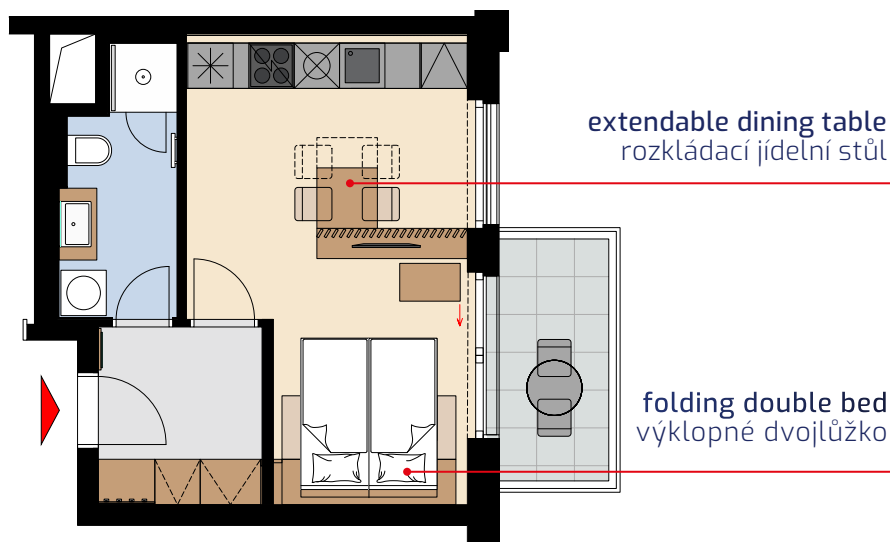

Seifertova
PRAGUE / PRAHA

Unit area
Výměra jednotky

1 hall předsíň	5,23 m ²
2 bathroom koupelna	5,17 m ²
3 living room obývací pokoj	20,50 m ²
Total / Celkem	30,90 m²
4 balcony balkon	5,08 m ²

All information in this document are informative and serve only for marketing purpose.

Object orientation

Orientace objektu

Position on the floor

Pozice na podlaží