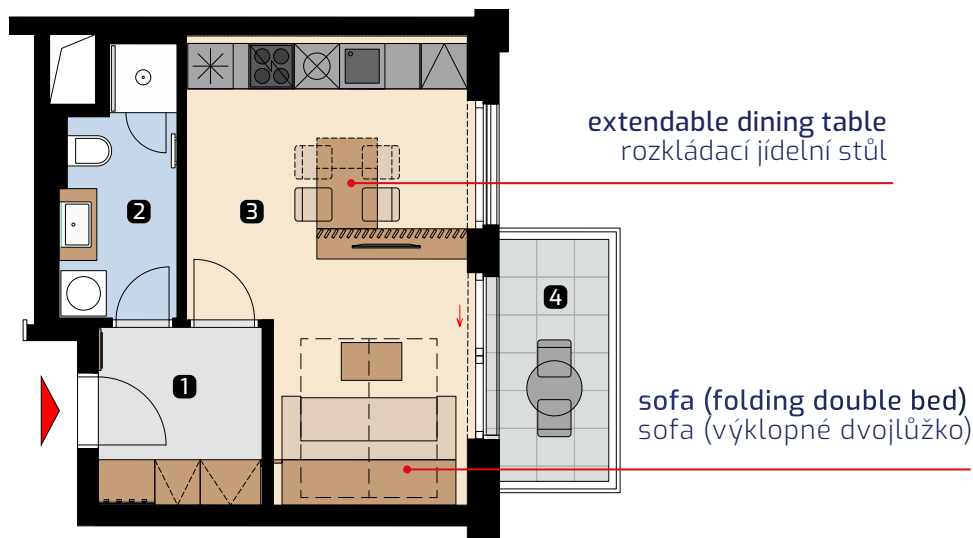

Seifertova
PRAGUE / PRAHA

Unit area
Výměra jednotky

1 hall předsíň	5,23 m ²
2 bathroom koupelna	5,17 m ²
3 living room obývací pokoj	20,50 m ²
Total / Celkem	30,90 m²
4 balcony balkon	5,08 m ²

All information in this document are informative and serve only for marketing purpose.

Object orientation

Orientace objektu

Position on the floor

Pozice na podlaží