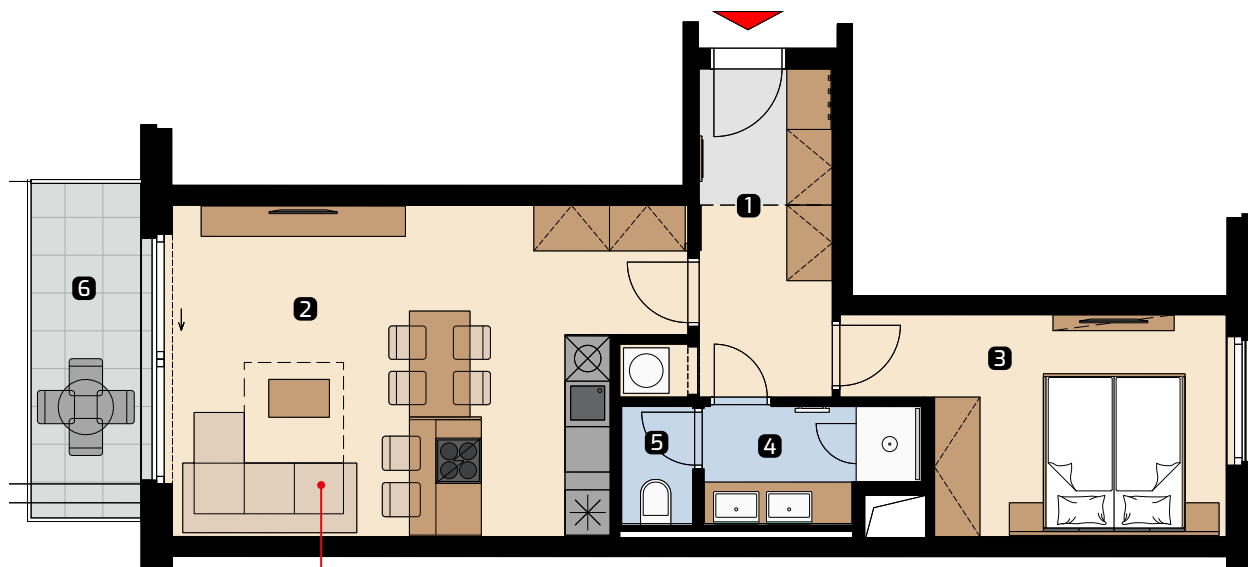

 Seifertova
PRAGUE / PRAHA
Unit area
 Výměra jednotky

1 hall předsíň	8,58 m²
2 living room obývací pokoj	27,48 m²
3 bedroom ložnice	12,69 m²
4 bathroom koupelna	4,31 m²
5 toilet WC	1,58 m²
Total / Celkem	54,64 m²
6 balcony balkon	7,05 m²

extendable sofa
rozkládací pohovka

Object orientation
 Orientace objektu

Position on the floor
 Pozice na podlaží
