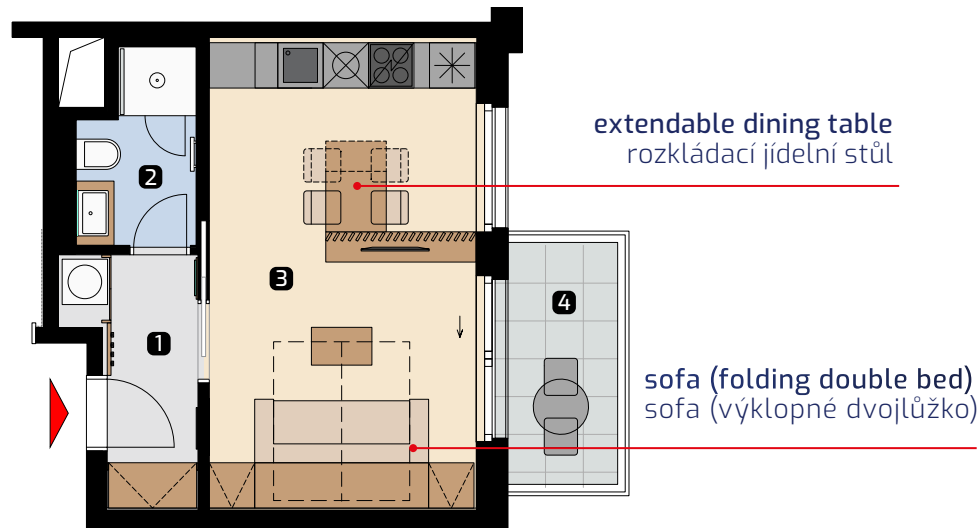

Seifertova
PRAGUE / PRAHA

Unit area
Výměra jednotky

1 hall předsíň	4,74 m ²
2 bathroom koupelna	3,84 m ²
3 living room obývací pokoj	22,25 m ²
Total / Celkem	30,83 m²
4 balcony balkon	5,08 m ²

All information in this document
are informative and serve only for
marketing purpose.

☎ +420 606 79 79 00

www.viktoria-apartments.cz

Day
Den

Night
Noc

Object orientation

Orientace objektu

Position on the floor

Pozice na podlaží