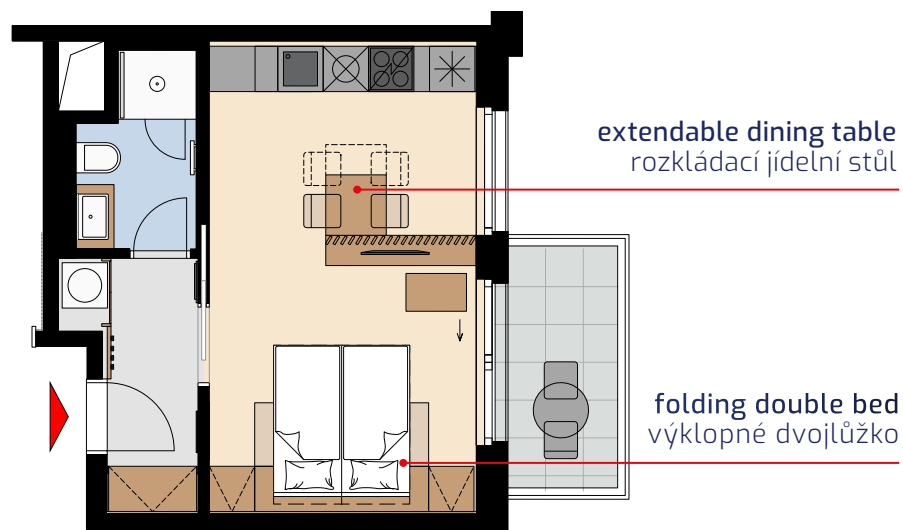

Seifertova
PRAGUE / PRAHA

Unit area
Výměra jednotky

1 hall předsíň	4,74 m ²
2 bathroom koupelna	3,84 m ²
3 living room obývací pokoj	22,25 m ²
Total / Celkem	30,83 m²
4 balcony balkon	5,08 m ²

All information in this document
are informative and serve only for
marketing purpose.

☎ +420 606 79 79 00

www.viktoria-apartments.cz

Day
Den

Night
Noc

Object orientation

Orientace objektu

Position on the floor

Pozice na podlaží