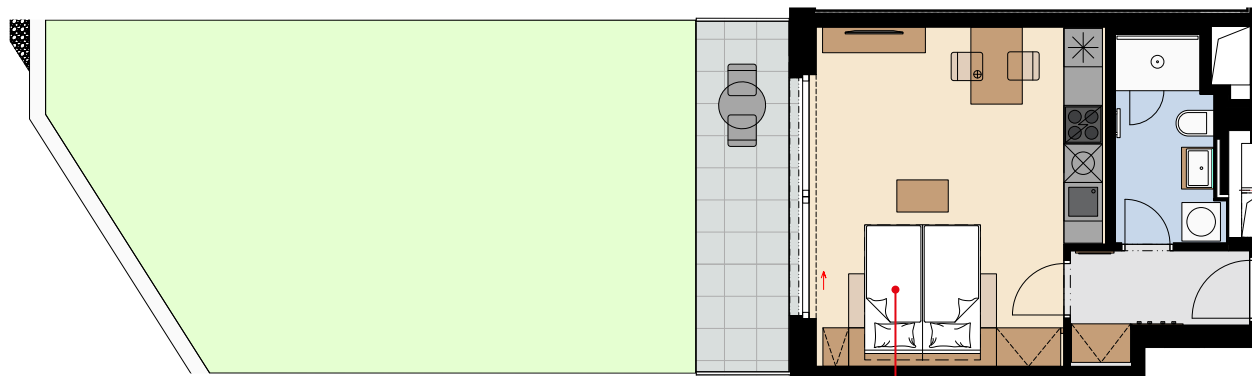

Day
 Den

 sofa (folding double bed)
 sofa (výklopné dvojľůžko)

Object orientation

Orientace objektu

Night
 Noc

 folding double bed
 výklopné dvojľůžko

Position on the floor

Pozice na podlaží

 Seifertova
PRAGUE / PRAHA
Unit area
 Výměra jednotky

1 hall předsíň	4,00 m²
2 bathroom koupelna	5,14 m²
3 living room obývací pokoj	22,97 m²
Total / Celkem	32,11 m²
4 terrace terasa	7,84 m²
5 green terrace zatravněná terasa	50,50 m²