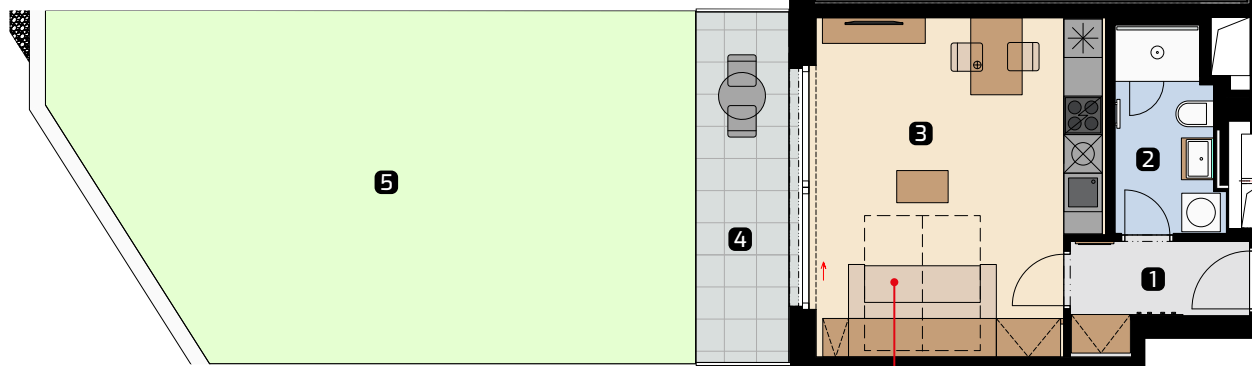

Day
 Den

 sofa (folding double bed)
 sofa (výklopné dvojľůžko)

Object orientation

Orientace objektu

Night
 Noc

 folding double bed
 výklopné dvojľůžko

Position on the floor

Pozice na podlaží

 Seifertova
PRAGUE / PRAHA
Unit area
 Výměra jednotky

1 hall předsíň	4,00 m²
2 bathroom koupelna	5,14 m²
3 living room obývací pokoj	22,97 m²
Total / Celkem	32,11 m²
4 terrace terasa	7,84 m²
5 green terrace zatravněná terasa	50,50 m²