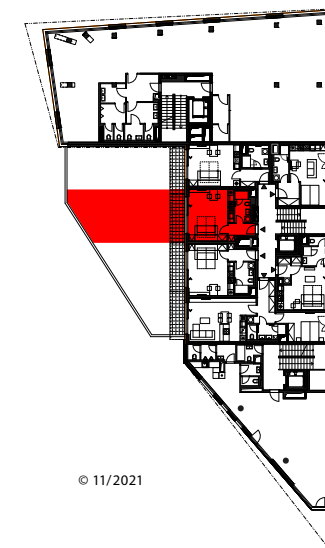

Day
 Den

 sofa (folding double bed)
 sofa (výklopné dvojľůžko)

Object orientation

Orientace objektu

Night
 Noc

 folding double bed
 výklopné dvojľůžko

Position on the floor

Pozice na podlaží

 Seifertova
PRAGUE / PRAHA
Unit area
 Výměra jednotky

1 hall předsíň	4,00 m²
2 bathroom koupelna	5,14 m²
3 living room obývací pokoj	22,97 m²
Total / Celkem	32,11 m²
4 terrace terasa	7,84 m²
5 green terrace zatravněná terasa	50,50 m²